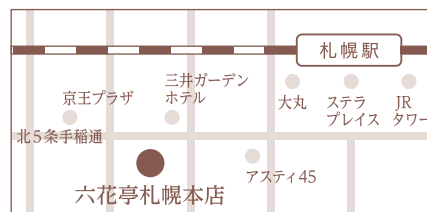

#### 伊藤 恵 ピアノ・リサイタル

〈出演〉伊藤 恵(ピアノ)  
〈曲目〉L.v.ベートーヴェン：ピアノ・ソナタ 第30番 ホ長調 Op.109  
ピアノ・ソナタ 第31番 変イ長調 Op.110  
ピアノ・ソナタ 第32番 ハ短調 Op.111

2月17日(土) 発売

## ふきのとうホール

<https://www.rokkatei.co.jp/hall/fukinoto>

札幌市中央区北4条西6丁目3-3 六花亭札幌本店 6階

・札幌駅南口から徒歩5分。駐車場はございません。・チケットは六花亭各店でご購入いただけます。  
・お問い合わせ・チケットのご予約は ☎0120-12-6666 まで

ご来場の折には六花亭札幌本店9階でお食事をいかがですか？ お電話でご予約の上、お越し下さいませ。